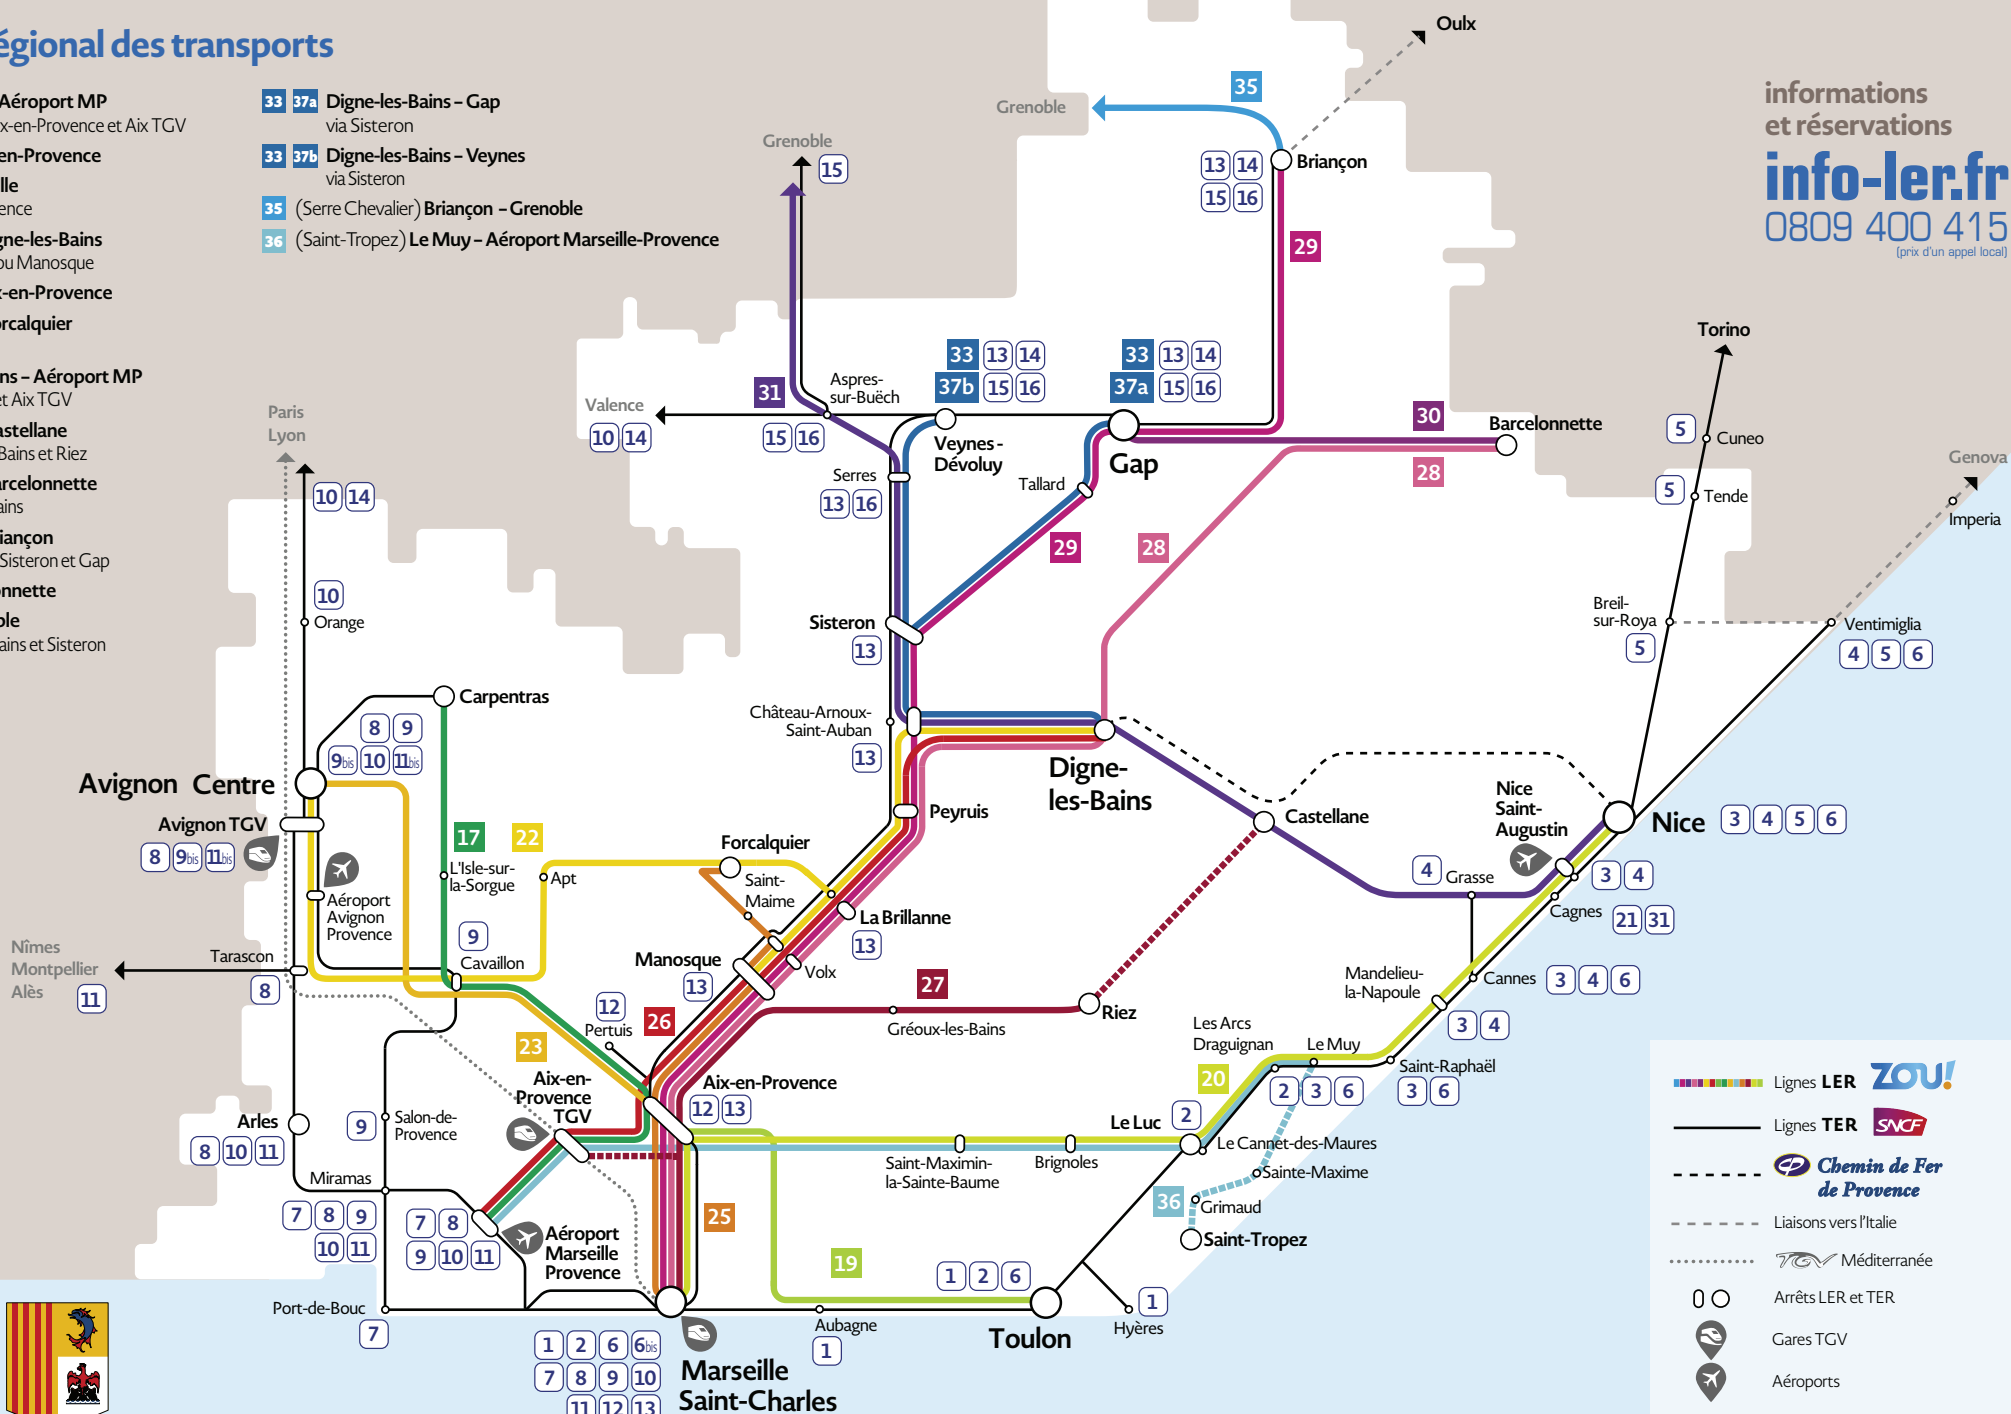

Réseau régional des transports

- 17** Carpentras – Aéroport MP
via Cavaillon, Aix-en-Provence et Aix TGV
- 19** Toulon – Aix-en-Provence
- 20** Nice – Marseille
via Aix-en-Provence
- 22** Avignon – Digne-les-Bains
via Forcalquier ou Manosque
- 23** Avignon – Aix-en-Provence
- 25** Marseille – Forcalquier
via Manosque
- 26** Digne-les-Bains – Aéroport MP
via Manosque et Aix TGV
- 27** Marseille – Castellane
via Gréoux-les-Bains et Riez
- 28** Marseille – Barcelonnette
via Digne-les-Bains
- 29** Marseille – Briançon
via Manosque, Sisteron et Gap
- 30** Gap – Barcelonnette
- 31** Nice – Grenoble
via Digne-les-Bains et Sisteron
- 33 37a** Digne-les-Bains – Gap
via Sisteron
- 33 37b** Digne-les-Bains – Veynes
via Sisteron
- 35** (Serre Chevalier) Briançon – Grenoble
- 36** (Saint-Tropez) Le Muy – Aéroport Marseille-Provence

informations
et réservations
info-ler.fr
0809 400 415
(prix d'un appel local)

Lignes LER ZOU!

Lignes TER SNCF

Chemin de Fer de Provence

--- Liaisons vers l'Italie

..... TGV Méditerranéenne

○ Arrêts LER et TER

🚉 Gares TGV

✈️ Aéroports