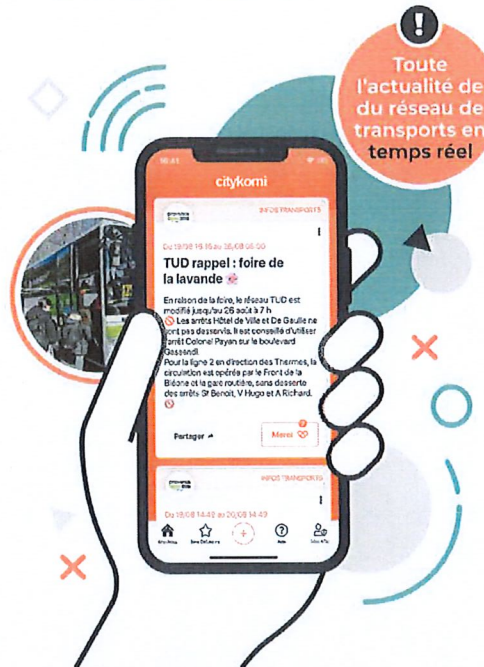

TRANSPORTS PROVENCE ALPES AGGLO

EN DIRECT SUR
VOTRE SMARTPHONE !

!
Toute
l'actualité de
du réseau de
transports en
temps réel

Avec Citykomi®, l'application de communication
zéro pub et zéro donnée personnelle.

Provence Alpes Agglomération
Transports scolaires
4 rue Klein
04990 Digne-les-bains
04 92 32 42 27